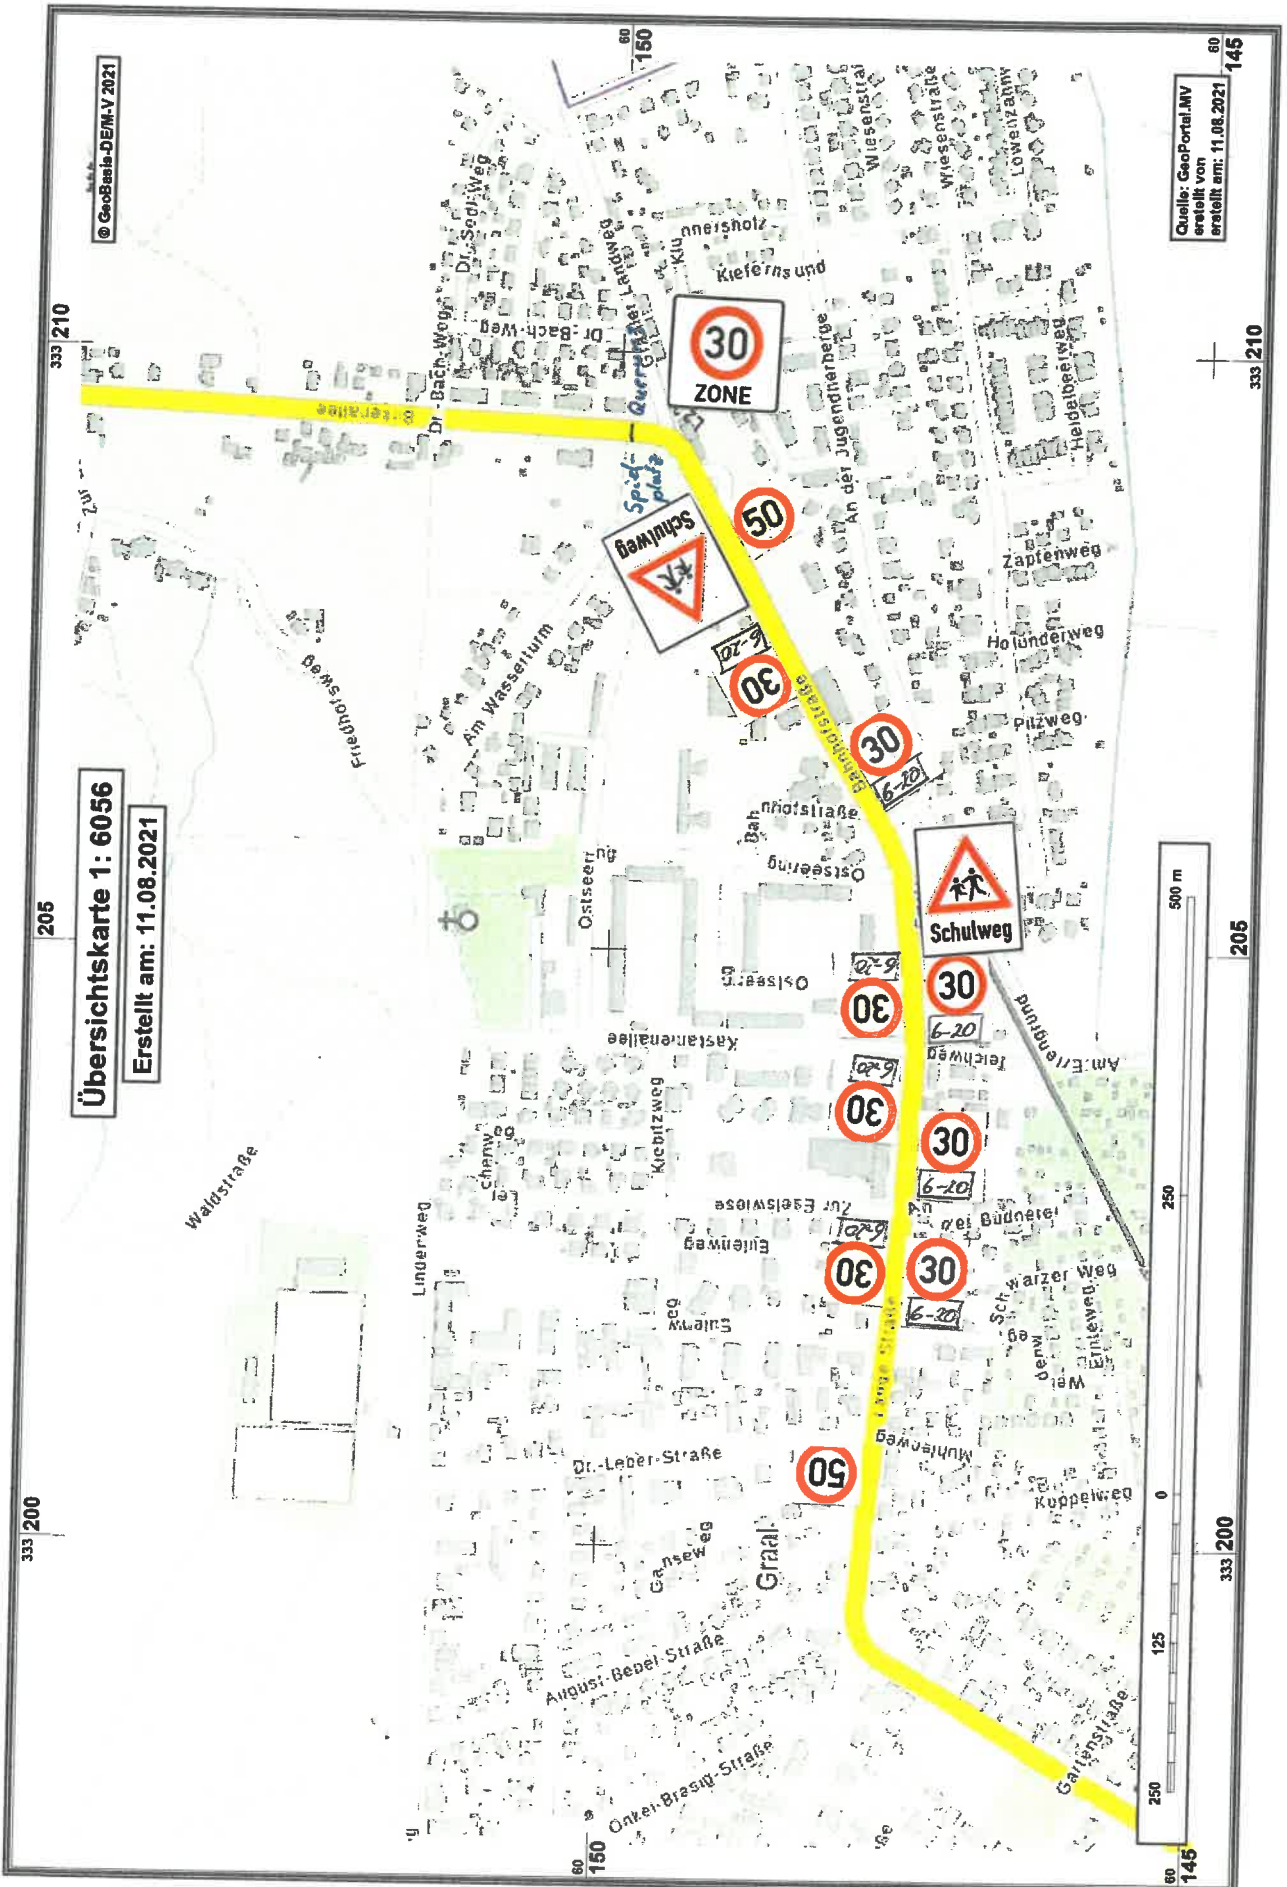

Übersichtskarte 1: 6056

Erstellt am: 11.08.2021

205

333 210

205

333 210

500 m

250

0

125

250

60

145

333 200

60

145

Spieldplatz

Querung Birkenallee