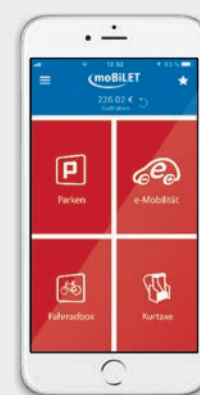

moBiLET ist sofort verfügbar.

moBiLET ist eine innovative und kundenfreundliche Art zur Optimierung der Ticketverkäufe und Reduzierung der Betriebskosten.

Was bietet moBiLET für den Nutzer

- Kostenlose App für den Kauf von Tickets
- Verschiedene Funktionen aus dem Bereich urbane Mobilität
- Einfache und benutzerfreundliche Bedienung
- Schnelle Kontoaufladung, sicheres Bezahlsystem
- Support: Call-Center; Online-Kundenservice

Was bietet moBiLET für den Betreiber

- Alternative zum Ticketautomaten
- Online-Kontrolle der gekauften Tickets
- Passwortgeschützter Administrationsbereich zur Abfrage verschiedener statistischer Parameter; Übersicht der Ticketkäufe
- Technischer Support; Schulung der Kontrollkräfte
- Reduzierung der Betriebskosten

Parken

Kurtaxe

Fahrradbox

Elektromobilität

- Alternative zur Münzzahlung am Ticketautomaten
- Einsparpotenzial bei den Betriebskosten
- Handyparken in Echtzeit; minutengenaue Abrechnung möglich
- Kundenfreundliche Bedienung und komfortable Handhabung vom Smartphone; kein Weg zum Automaten
- Keine Suche nach passendem Kleingeld
- 24/7 nutzbar
- kein Servicepersonal vor Ort
- Reservierung freier Fahrradboxen im Voraus per Smartphone oder PC
- Diskriminierungsfreier Zugang zur AC-Ladesäule
- Sammelbezahlung der Kurtaxe für verschiedene Personengruppen
- Individuelle Verlängerung oder zeitliche Verkürzung der Parktickets