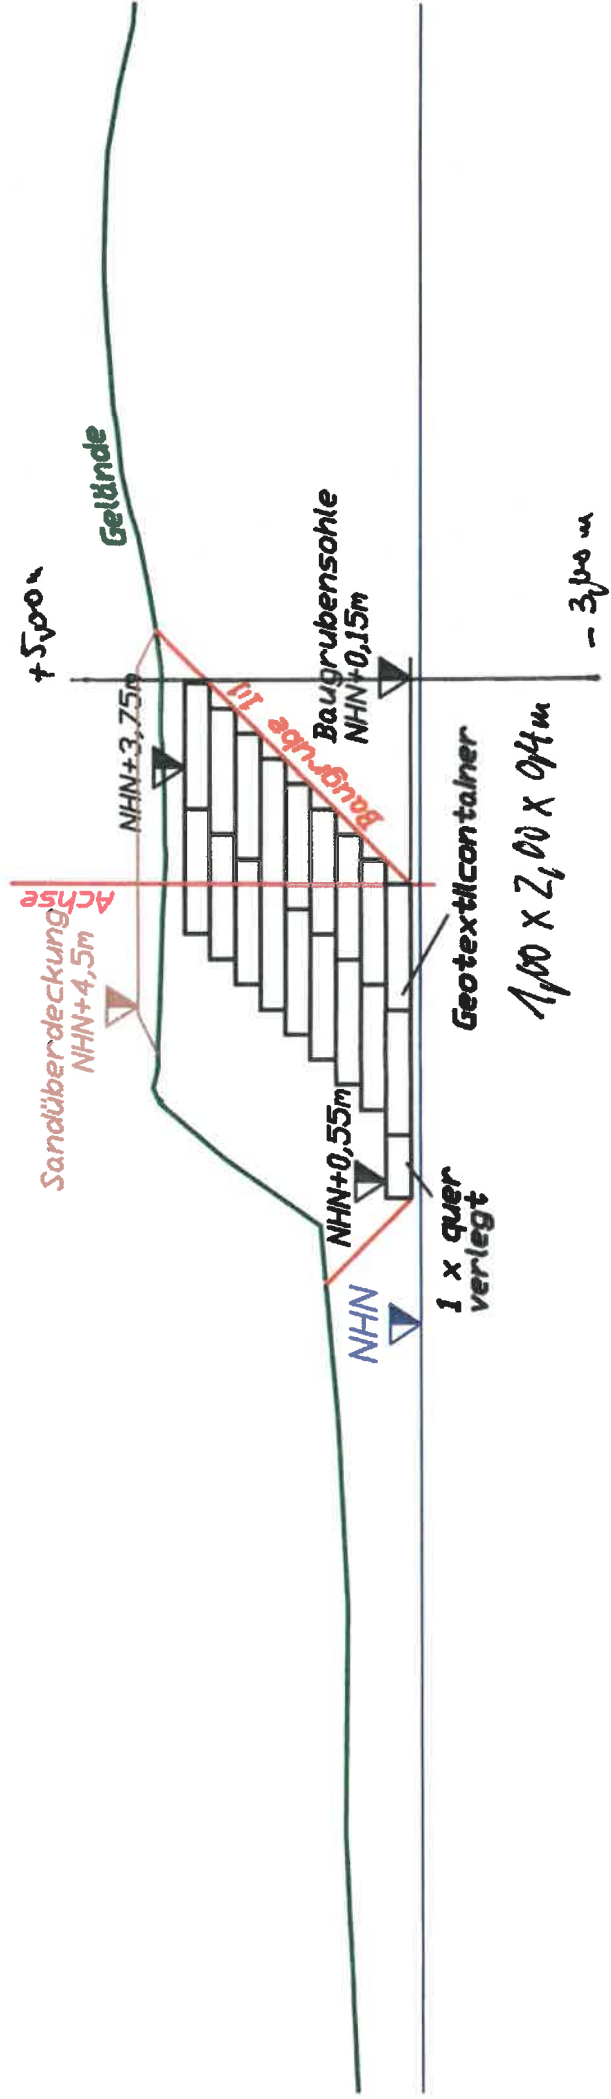

GT 24.6.21 TOP 5 6.1

Ausstieg am Dach?

Profil 2 Station 0+050.00

ÜBERSICHTSPLAN
M 1:500

Flur 1
Graal

5/28 Gemeinde Ostseehelbad Graal-Müritz
5/46 Land M-V - Ministerium für Landwirtschaft und Umwelt

Stand 04.05.2021

Quelle: GeoPortal.MV

5.5