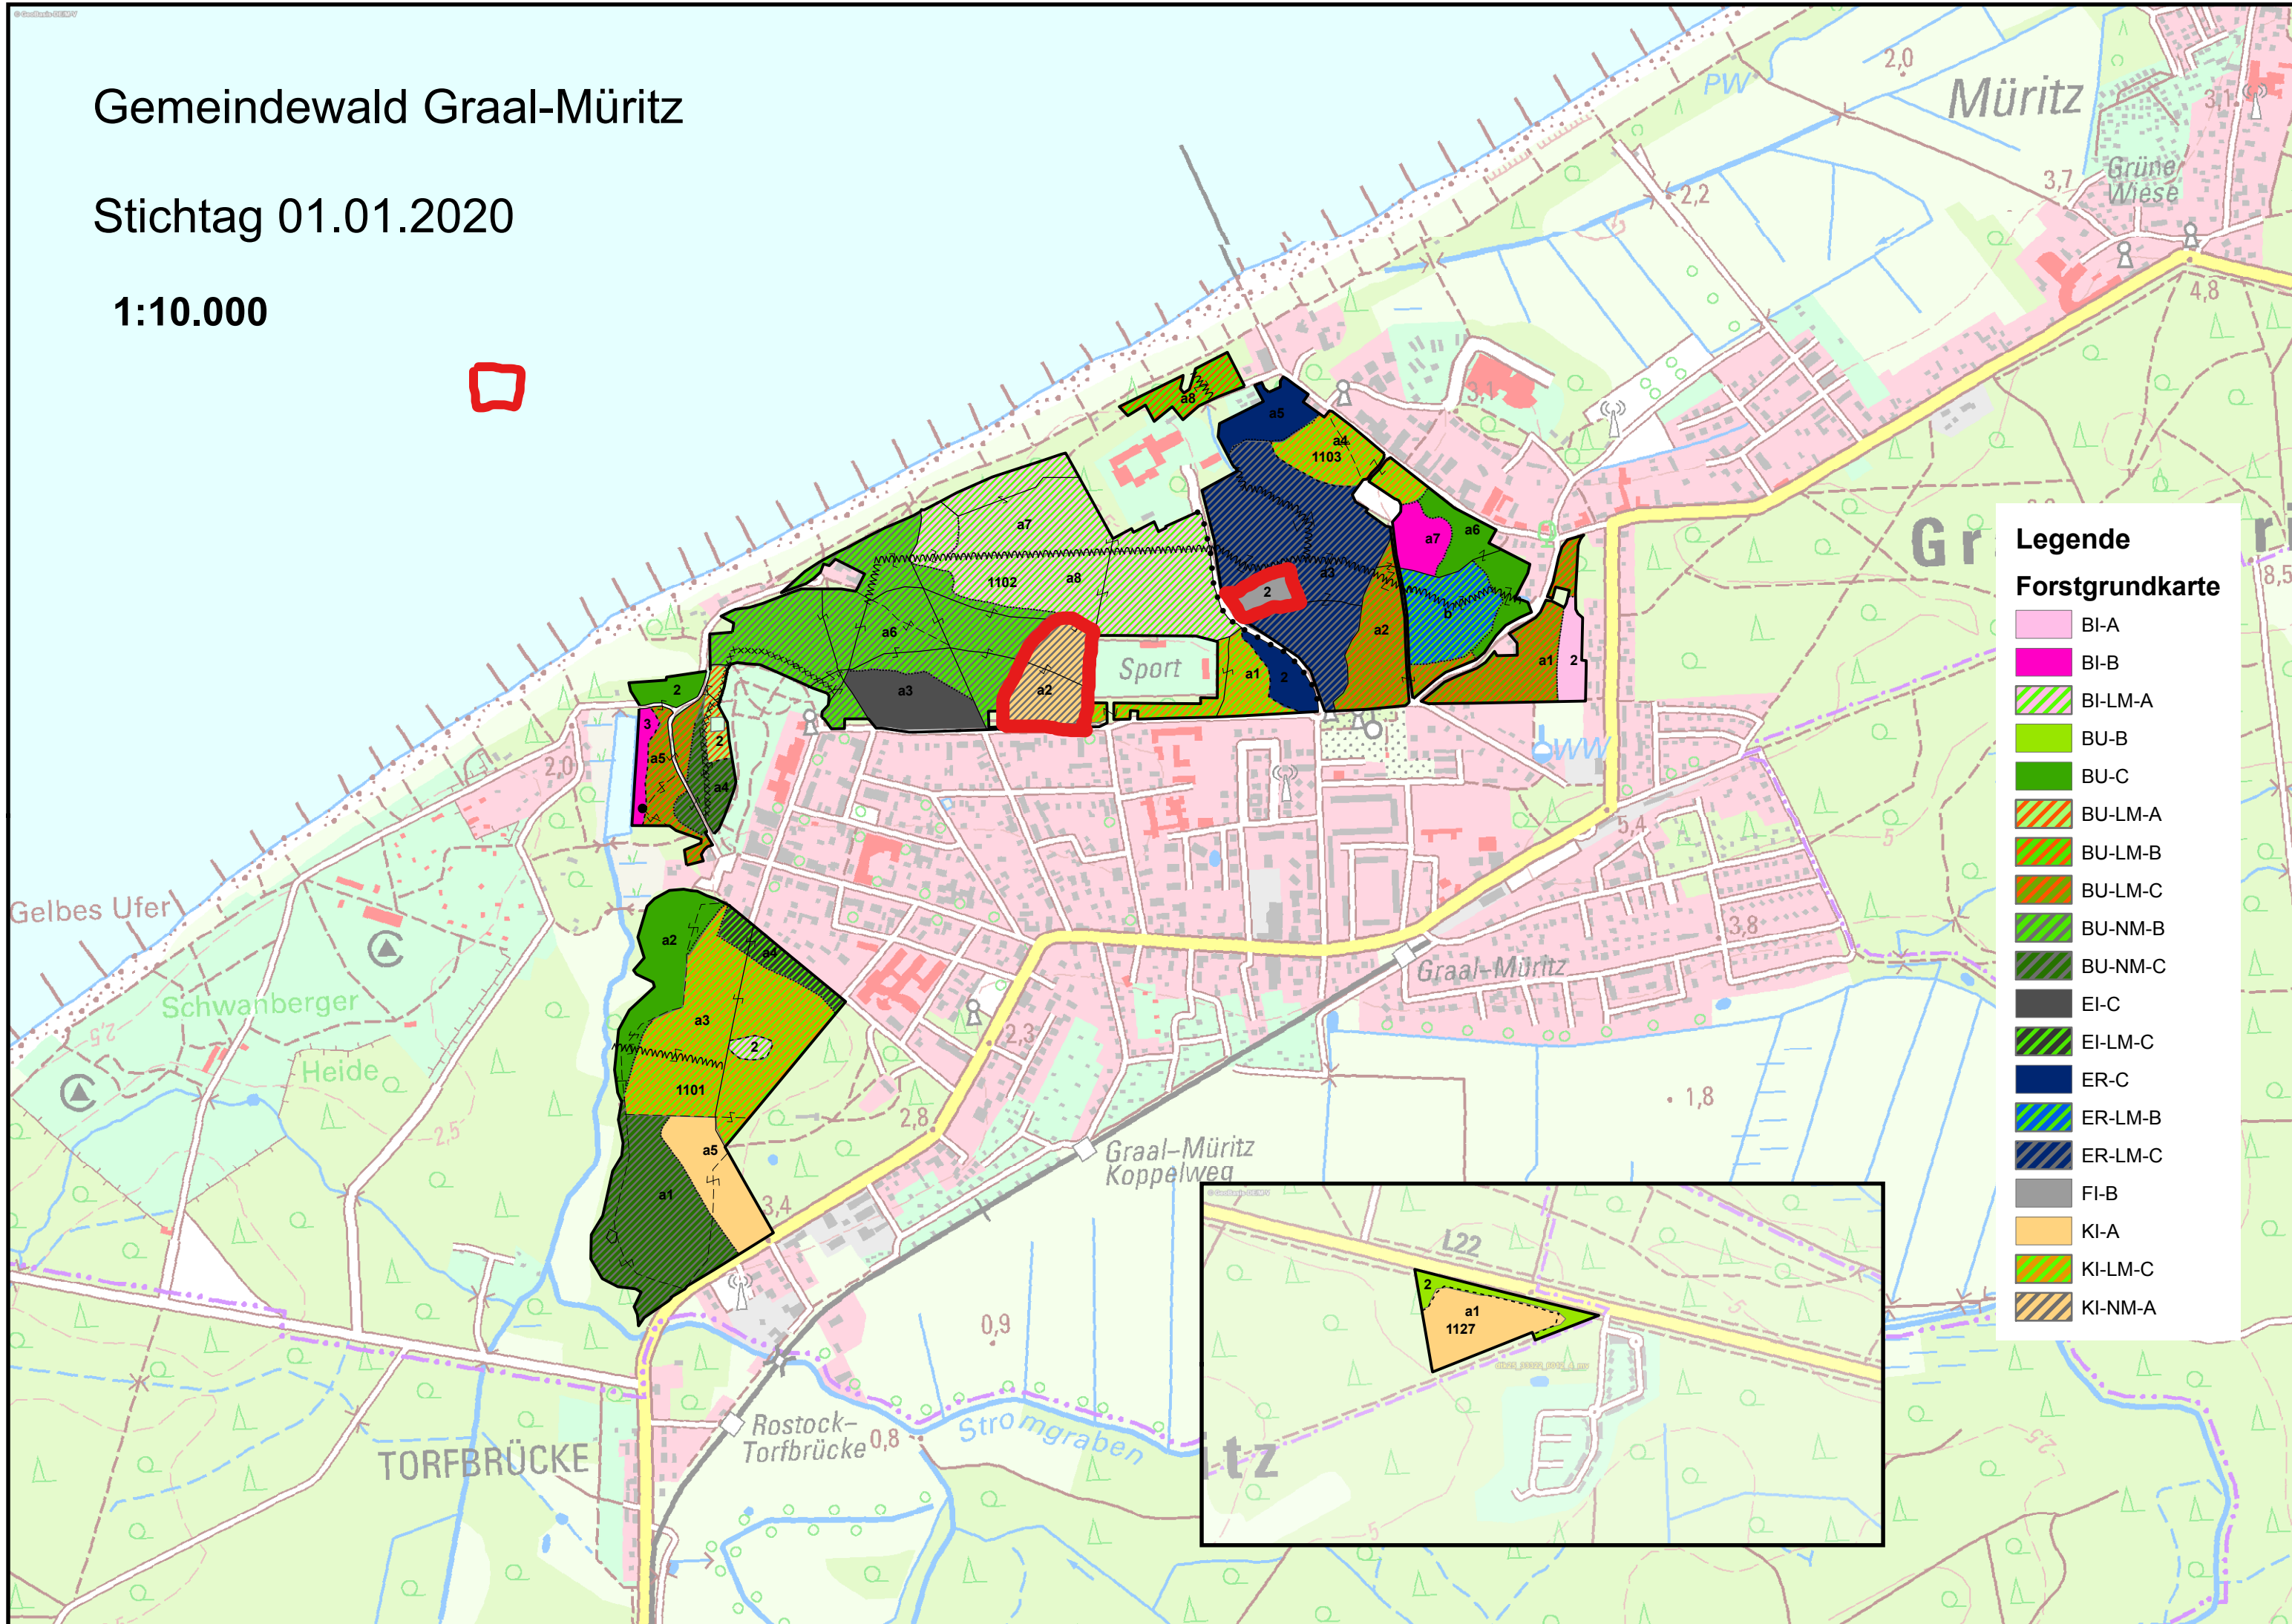

Gemeindewald Graal-Müritz

Stichtag 01.01.2020

1:10.000

Legende Forstgrundkarte

- BI-A
- BI-B
- BI-LM-A
- BU-B
- BU-C
- BU-LM-A
- BU-LM-B
- BU-LM-C
- BU-NM-B
- BU-NM-C
- EI-C
- EI-LM-C
- ER-C
- ER-LM-B
- ER-LM-C
- FI-B
- KI-A
- KI-LM-C
- KI-NM-A